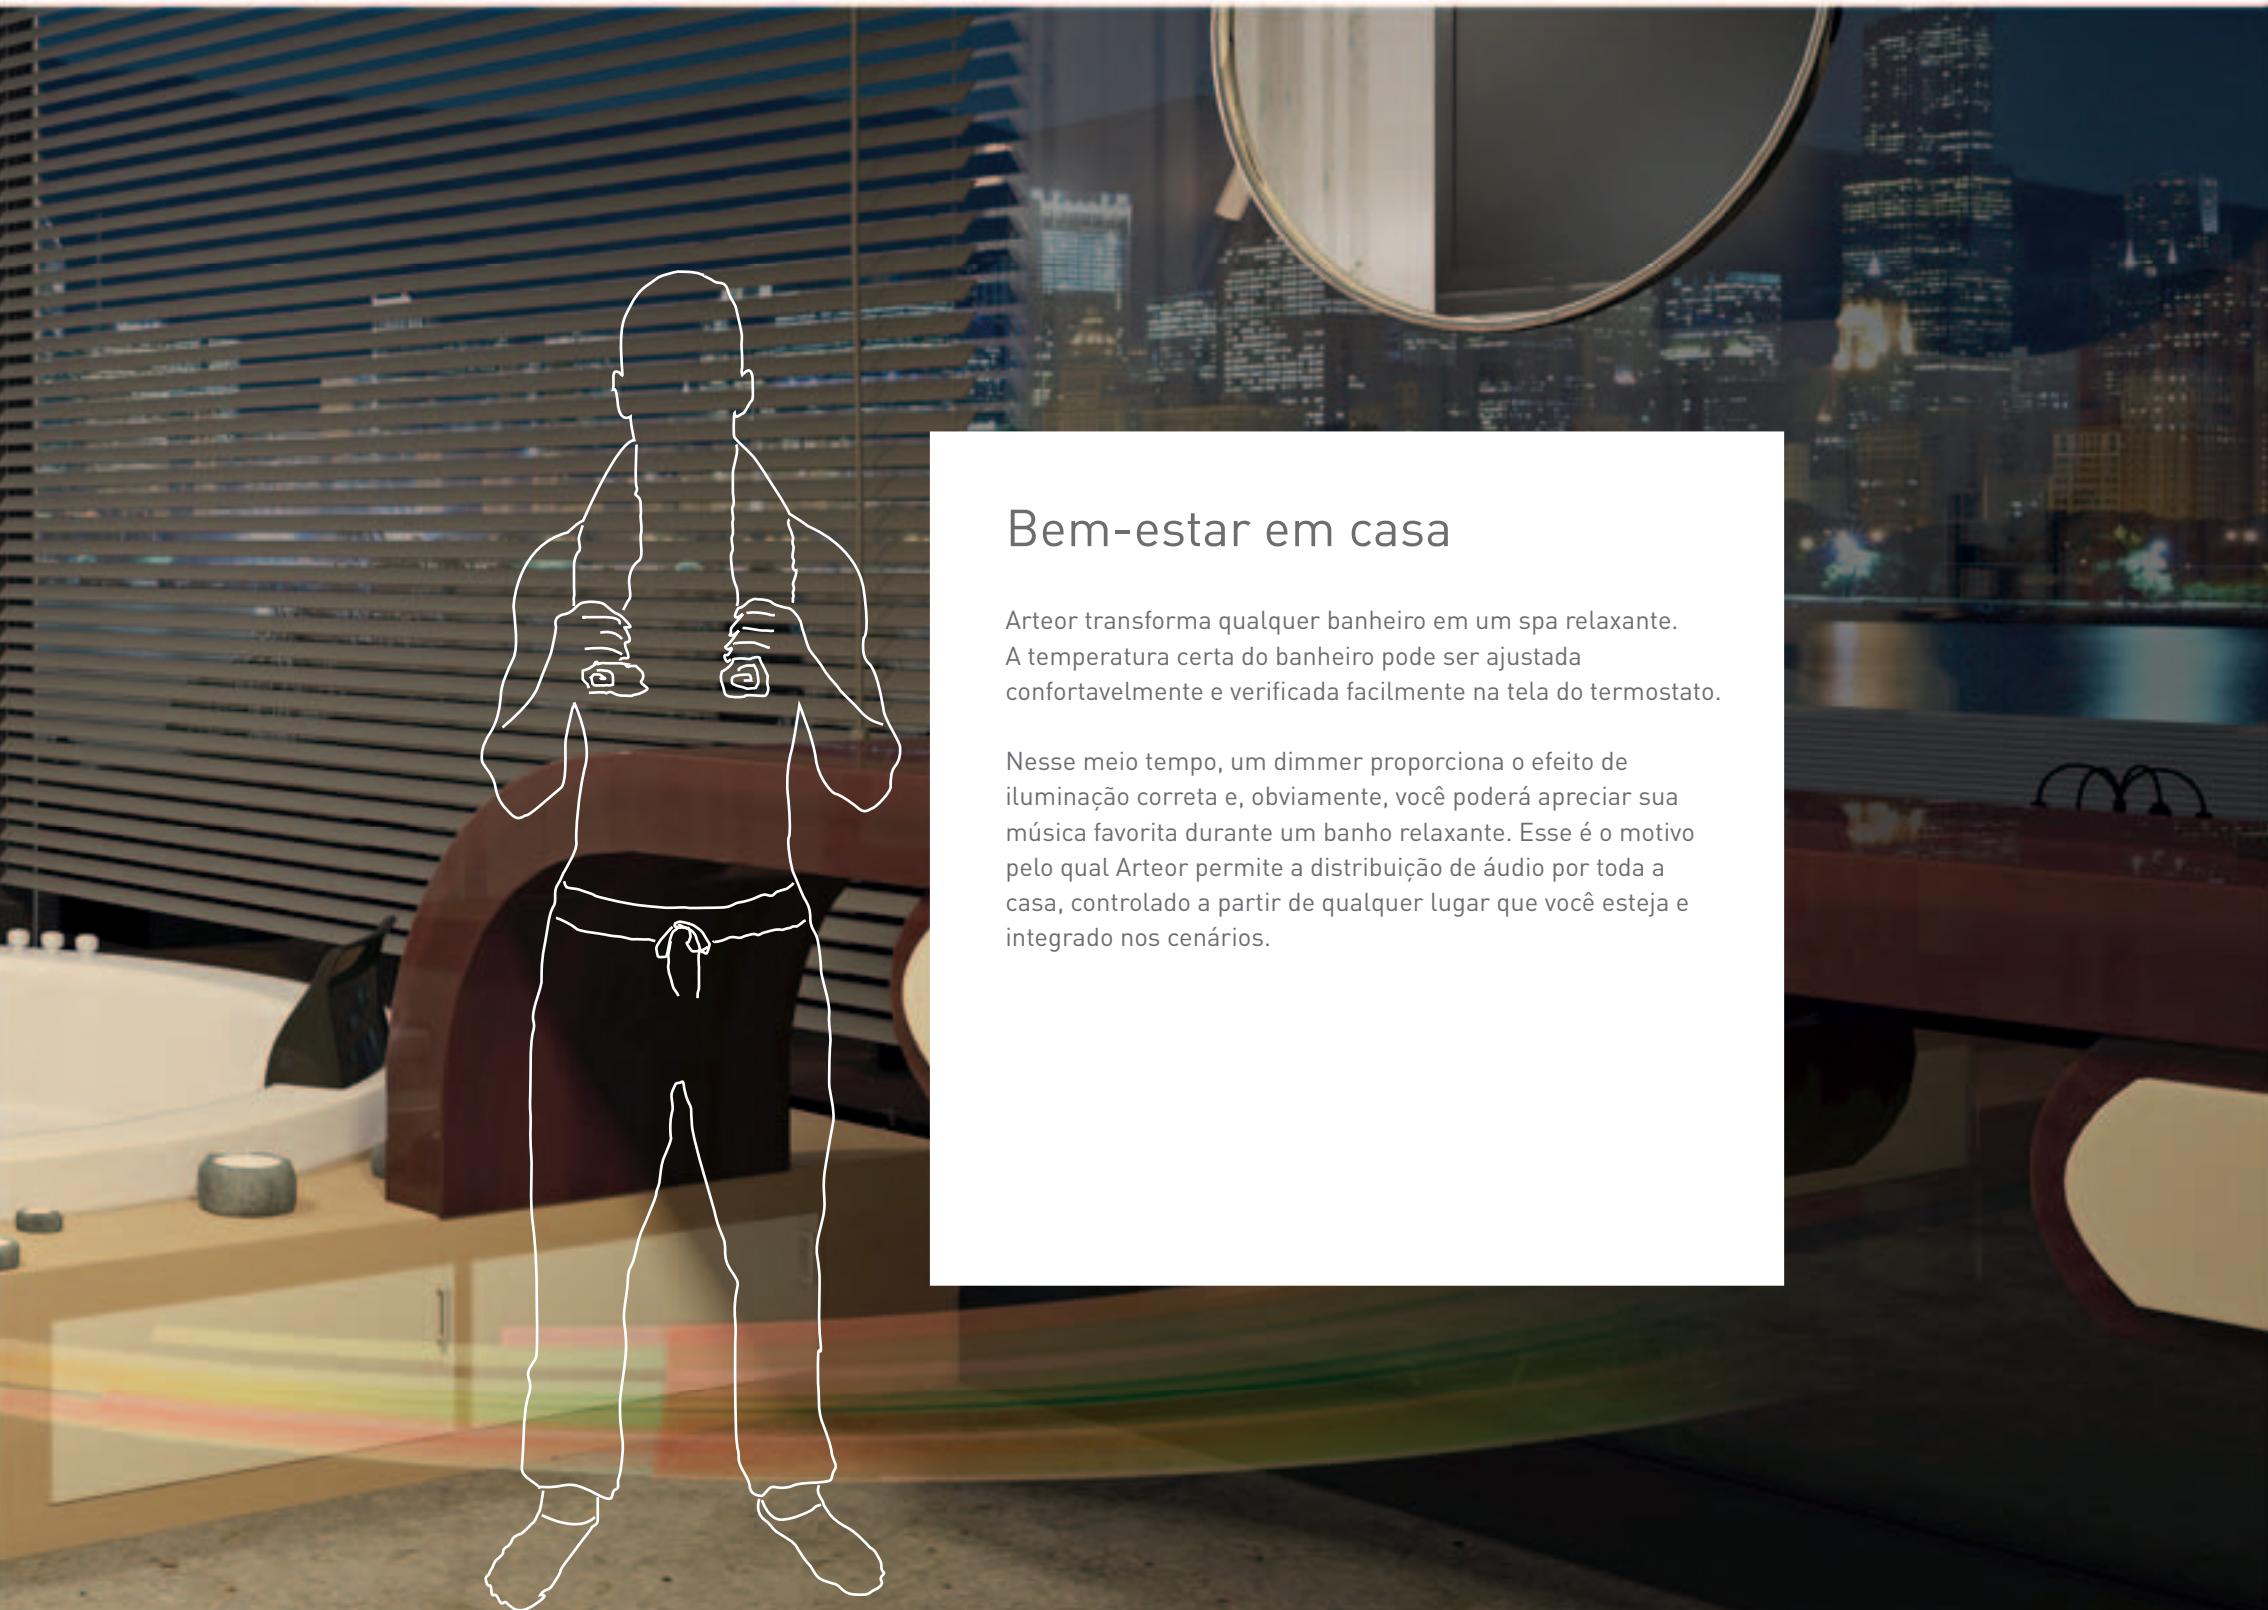

Bem-estar em casa

Arteor transforma qualquer banheiro em um spa relaxante. A temperatura certa do banheiro pode ser ajustada confortavelmente e verificada facilmente na tela do termostato.

Nesse meio tempo, um dimmer proporciona o efeito de iluminação correta e, obviamente, você poderá apreciar sua música favorita durante um banho relaxante. Esse é o motivo pelo qual Arteor permite a distribuição de áudio por toda a casa, controlado a partir de qualquer lugar que você esteja e integrado nos cenários.