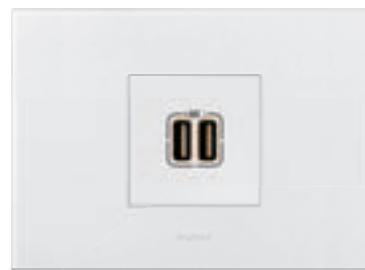

Conectividade onde ela for necessária

A conectividade é a chave para o projeto dos modernos ambientes de trabalho, pois a necessidade de permanecer conectado o tempo todo e em todos os lugares se infunde cada vez mais na vida profissional nos escritórios. Esse é o motivo pelo qual os pontos de conexão de todos os dispositivos multimídia e as opções de carregamento de todos os dispositivos móveis são parte integrante da oferta de Arteor.

Para suas extensões de mesa de trabalho com várias tomadas, os projetistas de edificações têm a opção de escolher entre vários modelos prontos para uso, todos eles equipados com tomadas de energia e dados.

A flexibilidade da linha é evidenciada pelo soquete RJ 45 com seu cabo extensível, bem como carregadores USB e diferentes soquetes multimídia.

Carregador USB