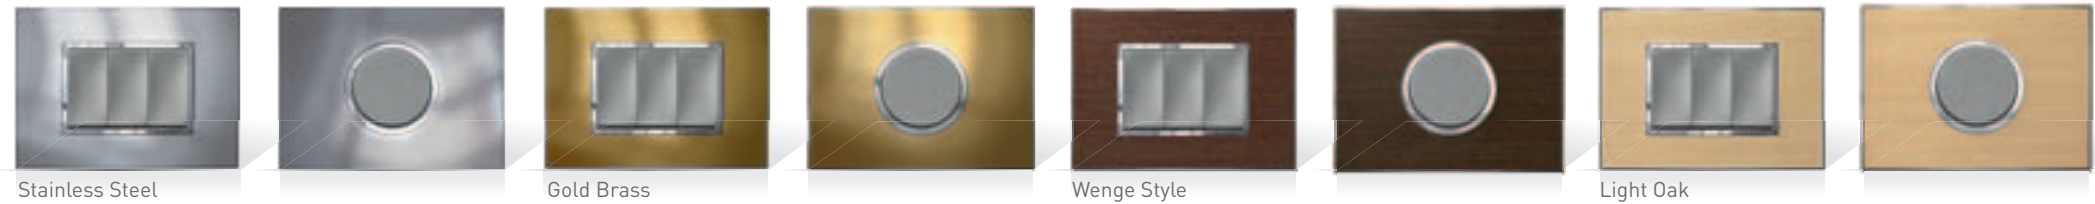

METAL ESCOVADO

Stainless Steel

Gold Brass

Wenge Style

Light Oak

Embelezamento

Da elegante simplicidade dos acabamentos neutral ao extremo refinamento da série Signature, uma coleção rica de opções e materiais finos. Para tornar cada quarto verdadeiramente único.