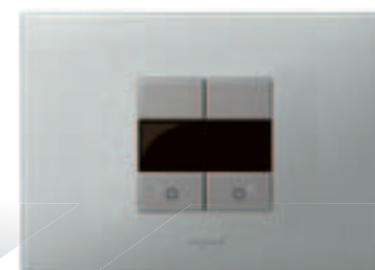

Interruptor de rádio, Pearl Alu, quadrado

Rádio Freqüência (RF)